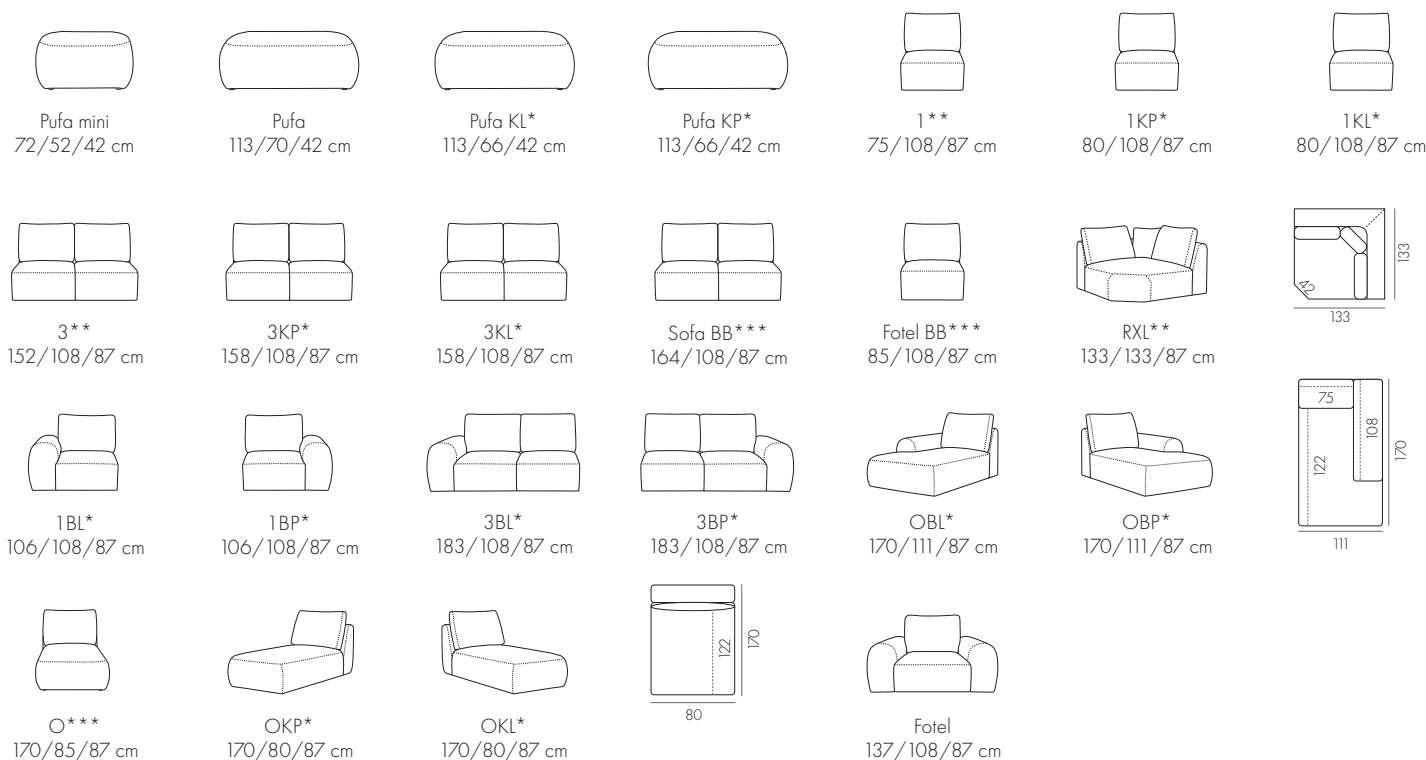

DIONIZOS

living space
by Stagera

* Zaczepy montażowe z jędej strony. Moduły kończące prawe lub lewe.
** Zaczepy montażowe z dwóch stron. Moduły wewnętrzne.
*** Obydwie strony wykończone. Moduły wolnostojące.

* Connectors on one side. End modules right or left.
** Connectors on both sides. Middle modules.
*** Both sides finished. Freestanding modules.

* Montagehaken auf einer Seite. Module mit rechtem oder linkem Ende.
** Montagehaken auf zwei Seiten. Innenmodule.
*** Beide Seiten sind fertig. Freistehende Module.

Seat
T 30kg/m³ foam - medium soft, upholstery straps, wavy springs, depth to backrest cushions 61 cm, depth to frame 81 cm. Seat height 42cm.

Gestell
Holz, Sperrholz, Spanplatten, Faserplatten.

Schlaffunktion
Enthält keine Schlaffunktion.

Assise
Mousse T 30kg/m³ - moyennement souple, sangles, ressorts ondulés, profondeur 61 cm pour les coussins de dossier et 81 cm pour le dossier. Hauteur d'assise : 42 cm.