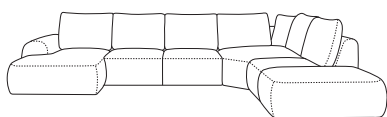

DIONIZOS

living space
by Stagera

* Zaczepy montażowe z jędej strony. Moduły kończące prawe lub lewe.
** Zaczepy montażowe z dwóch stron. Moduły wewnętrzne.
*** Obydwie strony wykończone. Moduły wolnostojące.

* Connectors on one side. End modules right or left.
** Connectors on both sides. Middle modules.
*** Both sides finished. Freestanding modules.

* Montagehaken auf einer Seite. Module mit rechtem oder linkem Ende.
** Montagehaken auf zwei Seiten. Innenmodule.
*** Beide Seiten sind fertig. Freistehende Module.

OBL + 3 + RXL + 1 + Pufa KP
396/274/87 cm

OKL + 3KP
238/170/87 cm

1BL + 1 + 1BP
287/108/87 cm

Stelaz
Drewno, sklejka, płyta wiórowa, płyta pilśniowa.

Funkcja spania
Brak funkcji rozkładania.

Elementy ruchome i regulowane
Brak

Bewegliche und verstellbare Elemente
Keine.

Auswahl an Stoffen und Ausführungen
Keine Begrenzte Auswahl. Über 400 Designs verfügbar.

Füße
Kunststofffüße, schwarz, höhe 1,5 cm.

Rückenlehne
Lose Kissen mit gefüllten Silikongranulat. Möglich sind kontrastreiche Stoffe auf Kissen oder im Muster. Höhe Rückenlehne 45 cm.