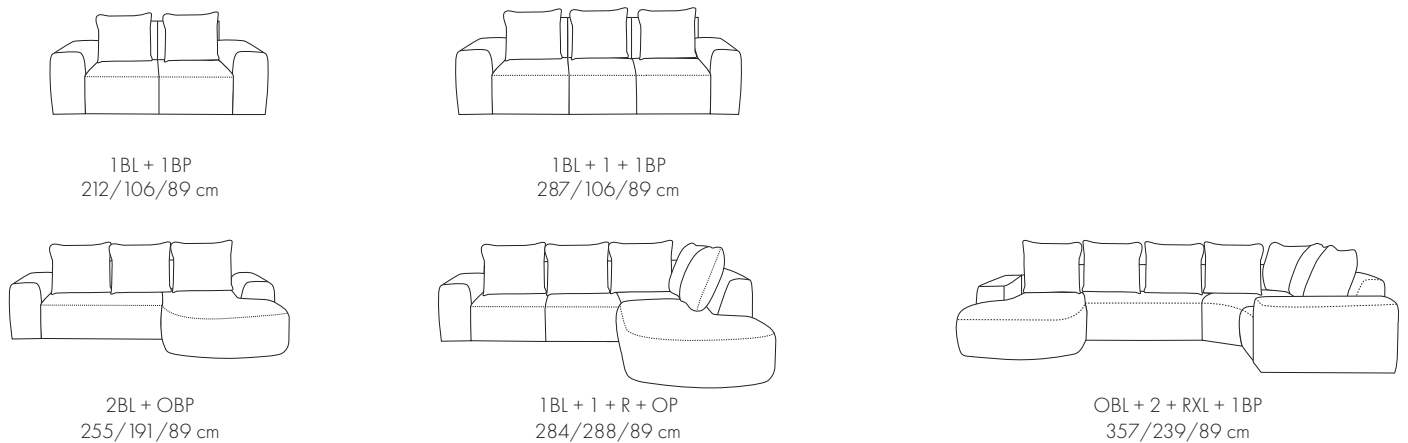

ARES

living space
by Stagra

Przykładowe modele / sample arrangements / Beispielmodelle / exemples de modèles

<p>Stelaż Drewno, sklejka, płyta wiórowa, płyta pilśniowa.</p>	<p>Frame Wood, plywood, chipboard, fiberboard.</p>	<p>Gestell Holz, Speerholz, Spanplatten, Faserplatten.</p>	<p>Châssis Bois, contreplaqué, panneaux de particules, panneaux de fibres.</p>
<p>Funkcja spania Brak funkcji rozkładania.</p>	<p>Sleeping function No unfolding function.</p>	<p>Schlaffunktion Enthält keine Schlaffunktion.</p>	<p>Fonction sommeil Dépliage impossible.</p>
<p>Wybór tkanin i wykończeń Brak ograniczeń w wyborze tkanin. Dostępne ponad 400 wzorów.</p>	<p>Upholstery fabrics and patterns No restrictions in choice of fabrics. Over 400 patterns available.</p>	<p>Auswahl von Stoffen und Ausführungen Keine Begrenzte Auswahl. Über 400 Designs verfügbar.</p>	<p>Sélection de tissus et finitions Sélection de tissus illimitée. Plus de 400 motifs disponibles.</p>
<p>Nóżki Nóżki plastikowe, czarne. Wysokość 1,5 cm.</p>	<p>Legs Black plastic legs, 1.5 cm high.</p>	<p>Füße Kunststofffüße, schwarz, höhe 1,5 cm.</p>	<p>Pieds Noirs, en plastique. Hauteur 1,5 cm.</p>
<p>Poduszki oparciowe Luźne poduszki wypełnione granulatem silikonowym. Możliwe kontrastowe tkaniny na poduszkach lub we wzory. Wysokość oparcia 47 cm.</p>	<p>Backrest cushions Throw cushions with silicone granules filling. Contrasting fabrics or patterns available on request. Backrest height 47 cm.</p>	<p>Rückenkissen Lose Kissen mit gefüllten Silikongranulat. Möglich sind kontrastreiche Stoffe auf Kissen oder im Muster. Höhe Rückenlehne 47 cm.</p>	<p>Coussins dossier Coussins souples remplis de granulés de silicone. Tissus contrastés sur les coussins ou motifs possibles. Hauteur du dossier: 47 cm.</p>
<p>Siedzisko Pianka T 30kg/m³ - średnio miękkie, pasy tapicerskie, sprężyny faliste, głębokość 58 do poduszek oparciowych i 75 cm do pleców. Wysokość siedziska 42 cm.</p>	<p>Seat T 30kg/m³ foam - medium soft, upholstery straps, wavy springs, depth up to cushions 58cm, up to frame 75cm. Seat height 42 cm.</p>	<p>Sitz Schaumstoff T 30kg/m³ - mittelweich, Polstergurte, wellenfedern, tiefe 58cm bis zu Rückenkissen und 75cm bis zum rücken. Sitzhöhe 42cm.</p>	<p>Assise Mousse T 30kg/m³ - moyennement souple, sangles, ressorts ondulés, profondeur 58 cm pour les coussins dossier et 75 cm pour le dossier. Hauteur d'assise : 42 cm.</p>