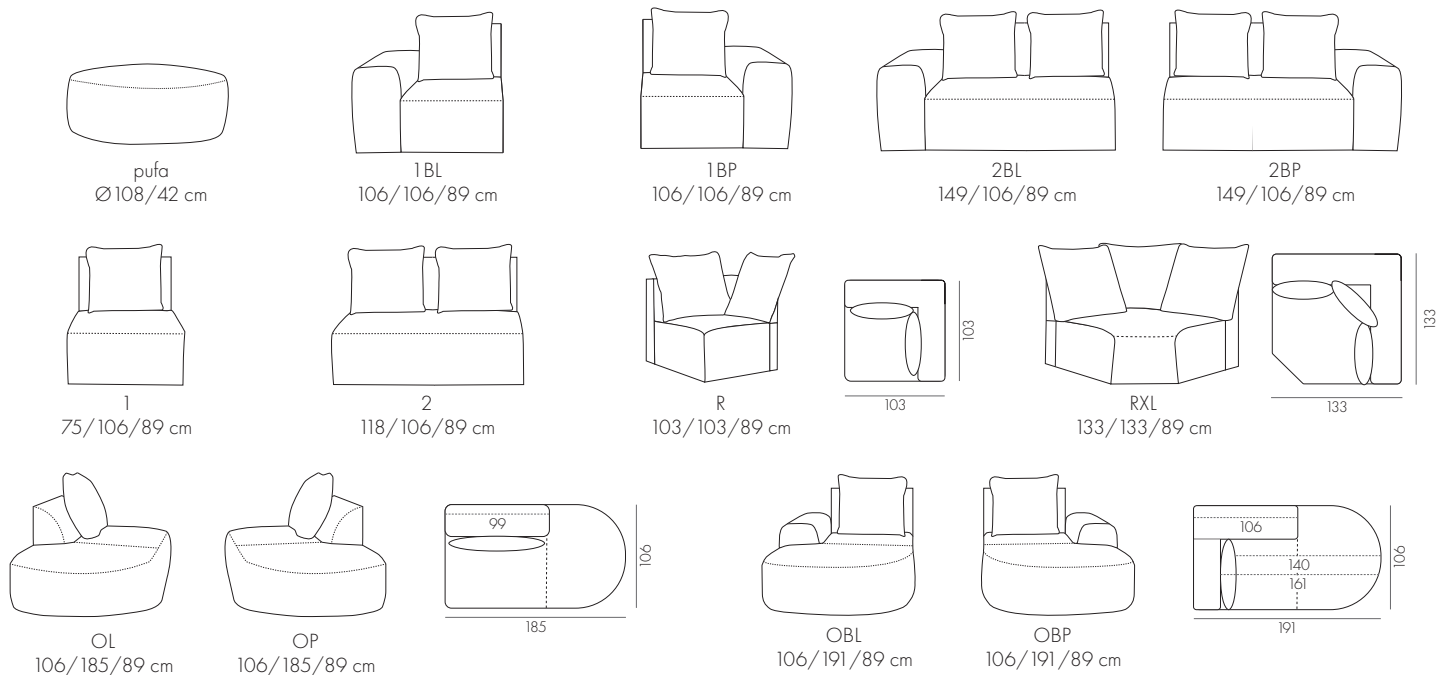

ARES

living space
by Stagra

Przykładowe modele / sample arrangements / Beispielmodelle / exemples de modèles

<p>Stelaż Drewno, sklejka, płyta wiórowa, płyta pilśniowa.</p>	<p>Frame Wood, plywood, chipboard, fiberboard.</p>	<p>Gestell Holz, Speerholz, Spanplatten, Faserplatten.</p>	<p>Châssis Bois, contreplaqué, panneaux de particules, panneaux de fibres.</p>
<p>Funkcja spania Brak funkcji rozkładania.</p>	<p>Sleeping function No unfolding function.</p>	<p>Schlaffunktion Enthält keine Schlaffunktion.</p>	<p>Fonction sommeil Dépliage impossible.</p>
<p>Wybór tkanin i wykończeń Brak ograniczeń w wyborze tkanin. Dostępne ponad 400 wzorów.</p>	<p>Upholstery fabrics and patterns No restrictions in choice of fabrics. Over 400 patterns available.</p>	<p>Auswahl von Stoffen und Ausführungen Keine Begrenzte Auswahl. Über 400 Designs verfügbar.</p>	<p>Sélection de tissus et finitions Sélection de tissus illimitée. Plus de 400 motifs disponibles.</p>
<p>Nóżki Nóżki plastikowe, czarne. Wysokość 1,5 cm.</p>	<p>Legs Black plastic legs, 1.5 cm high.</p>	<p>Füße Kunststofffüße, schwarz, höhe 1,5 cm.</p>	<p>Pieds Noirs, en plastique. Hauteur 1,5 cm.</p>
<p>Poduszki oparciowe Luźne poduszki wypełnione granulatem silikonowym. Możliwe kontrastowe tkaniny na poduszkach lub we wzory. Wysokość oparcia 47 cm.</p>	<p>Backrest cushions Throw cushions with silicone granules filling. Contrasting fabrics or patterns available on request. Backrest height 47 cm.</p>	<p>Rückenkissen Lose Kissen mit gefüllten Silikongranulat. Möglich sind kontrastreiche Stoffe auf Kissen oder im Muster. Höhe Rückenlehne 47 cm.</p>	<p>Coussins dossier Coussins souples remplis de granulés de silicone. Tissus contrastés sur les coussins ou motifs possibles. Hauteur du dossier: 47 cm.</p>
<p>Siedzisko Pianka T 30kg/m³ - średnio miękkie, pasy tapicerskie, sprężyny faliste, głębokość 58 do poduszek oparciowych i 75 cm do pleców. Wysokość siedziska 42 cm.</p>	<p>Seat T 30kg/m³ foam - medium soft, upholstery straps, wavy springs, depth up to cushions 58cm, up to frame 75cm. Seat height 42 cm.</p>	<p>Sitz Schaumstoff T 30kg/m³ - mittelweich, Polstergurte, wellenfedern, tiefe 58cm bis zu Rückenkissen und 75cm bis zum rücken. Sitzhöhe 42cm.</p>	<p>Assise Mousse T 30kg/m³ - moyennement souple, sangles, ressorts ondulés, profondeur 58 cm pour les coussins dossier et 75 cm pour le dossier. Hauteur d'assise : 42 cm.</p>