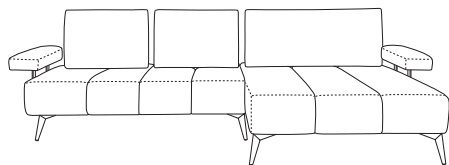

VINCENZO

living space
by Stagra

3FWBL + OBL
289/183/88 cm

OBL + 3FWBP
289/183/88 cm

Stelaż

Drewno, sklejka, płyta wiórowa, płyta pilśniowa.

Funkcja spania

Brak funkcji rozkładania.

Elementy ruchome i regulowane

Przesuwne oparcia skracające siedzisko. Wysuwane elektrycznie siedzisko w elemencie 3FWBL i 3FWBP.

Wybór tkanin i wykończeń

Brak ograniczeń w wyborze tkanin. Dostępne ponad 400 wzorów.

Backrest

Backrest frame with reclining mechanism and silicone filling. Backrest height 44 cm.

Seat

T 35kg/m³ foam - medium soft, upholstery straps, wavy springs, depth 61/85 cm. Seat height 44cm.

Gestell

Holz, Sperrholz, Spanplatten, Faserplatten.