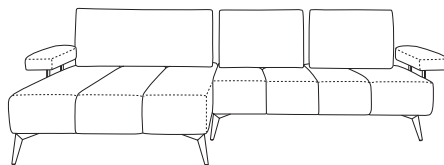

VINCENZO

living space
by Stagra

3FWBL + OBL
289/183/88 cm

OBL + 3FWBP
289/183/88 cm

Stelaż

Drewno, sklejka, płyta wiórowa, płyta pilśniowa.

Funkcja spania

Brak funkcji rozkładania.

Elementy ruchome i regulowane

Przesuwne oparcia skracające siedzisko. Wysuwane elektrycznie siedzisko w elemencie 3FWBL i 3FWBP.

Wybór tkanin i wykończeń

Brak ograniczeń w wyborze tkanin. Dostępne ponad 400 wzorów.

Backrest

Backrest frame with reclining mechanism and silicone filling. Backrest height 44 cm.

Seat

T 35kg/m³ foam - medium soft, upholstery straps, wavy springs, depth 61/85 cm. Seat height 44cm.

Gestell

Holz, Sperrholz, Spanplatten, Faserplatten.