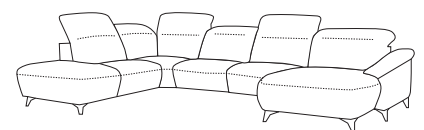

GAPPA

living space
by Stagera

Przykładowe modele / sample arrangements / Beispielmmodelle / exemples de modèles

OSL + R + 1 + 1BP
296/258/86-103 cm

OBL + 1 + 1BP
288/182/86-103 cm

OSL + R + 1 + 1 + OBP
380/258/86-103 cm

Stelaz
Drewno, sklejka, płyta wiórowa, płyta pilśniowa.

Funkcja spania
Brak funkcji rozkładania.

Pojemniki
Schowek w module Panel P - 47/37/27 cm. W module OSL i OSP pojemnik 80/48/19 cm.

Elementy ruchome i regulowane
Funkcja wysuwu siedziska w modułach 2FW, 2FWBL i 2FWBP. W sterowaniu tej funkcji znajduje się również gniazdo USB. Funkcja relaks - elektryczna w elementach 1 REC, 1BL REC, 1BP REC. Regulowane zagłówki.

Backrest cushions
T 23kg/m³ foam, upholstery straps. Minimal backrest height 46cm. 66 cm in the highest point at the headrest.

Seat
T 36kg/m³ foam - medium soft, wavy springs, 52 cm deep. Seat height 51 cm.