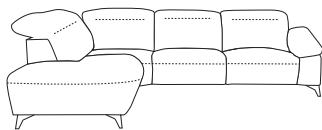

GAPPA

living space
by Stagera

Przykładowe modele / sample arrangements / Beispielmmodelle / exemples de modèles

OSL + R + 1 + 1BP
296/258/86-103 cm

OBL + 1 + 1BP
288/182/86-103 cm

OSL + R + 1 + 1 + OBP
380/258/86-103 cm

Stelaz
Drewno, sklejka, płyta wiórowa, płyta pilśniowa.

Funkcja spania
Brak funkcji rozkładania.

Pojemniki
Schowek w module Panel P - 47/37/27 cm. W module OSL i OSP pojemnik 80/48/19 cm.

Elementy ruchome i regulowane
Funkcja wysuwu siedziska w modułach 2FW, 2FWBL i 2FWBP. W sterowaniu tej funkcji znajduje się również gniazdo USB. Funkcja relaks - elektryczna w elementach 1 REC, 1BL REC, 1BP REC. Regulowane zagłówki.

Backrest cushions
T 23kg/m³ foam, upholstery straps. Minimal backrest height 46cm. 66 cm in the highest point at the headrest.

Seat
T 36kg/m³ foam - medium soft, wavy springs, 52 cm deep. Seat height 51 cm.

Gestell
Holz, Sperrholz, Spanplatten, Faserplatten.

Schlaffunktion
enthält keine Schlaffunktion.

Behälter
Ein Ablegefach im Modul Panel P - 47/37/27cm. In Modell OSL und OSP Behälter 80/48/19 cm.

Bewegliche und verstellbare Elemente
Sitzverlängerungsfunktion in Modulen 2FW, 2FWBL und 2FWBP. Bei der Steuerung dieser Funktion gibt es auch ein USB-Anschluß. Relaxfunktion - elektrisch in Elementen, 1 REC, 1BL REC, 1BP REC. Verstellbare Kopfstützen.