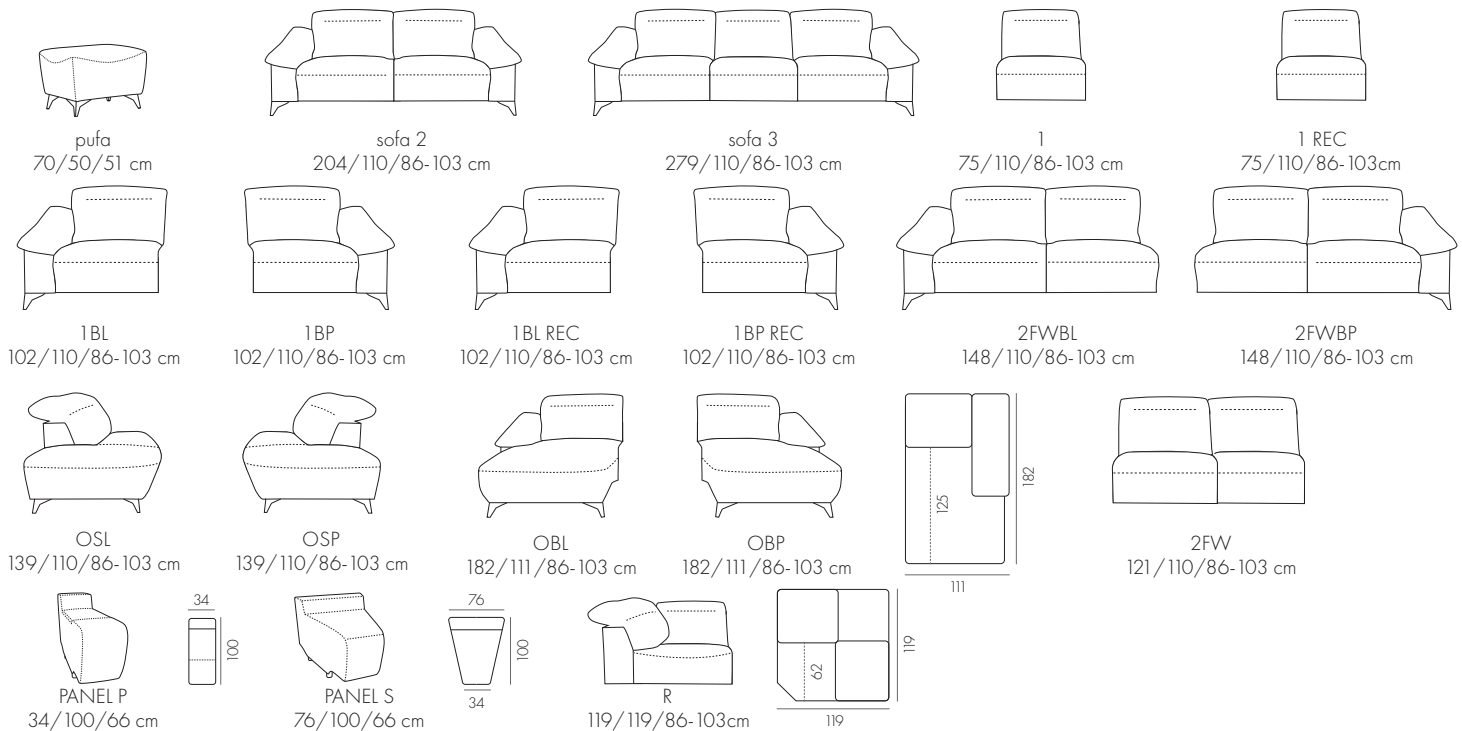

GAPPA

living space
by Stagera

Przykładowe modele / sample arrangements / Beispielmmodelle / exemples de modèles

OSL + R + 1 + 1BP
296/258/86-103 cm

OBL + 1 + 1BP
288/182/86-103 cm

OSL + R + 1 + 1 + OBP
380/258/86-103 cm

Stelaz
Drewno, sklejka, płyta wiórowa, płyta pilśniowa.

Funkcja spania
Brak funkcji rozkładania.

Pojemniki
Schowek w module Panel P - 47/37/27 cm. W module OSL i OSP pojemnik 80/48/19 cm.

Elementy ruchome i regulowane
Funkcja wysuwu siedziska w modułach 2FW, 2FWBL i 2FWBP. W sterowaniu tej funkcji znajduje się również gniazdo USB. Funkcja relaks - elektryczna w elementach 1 REC, 1BL REC, 1BP REC. Regulowane zagłówki.

Frame
Wood, plywood, chipboard, fiberboard.

Sleeping function
No unfolding function

Bedding containers
Storage in Panel P - 47/37/27 cm. Container, 80x48x19cm in dimensions, in OSL and OSB modules.

Movable and adjustable elements
Seat extension in 2FW, 2FWBL and 2FWBP modules. Control panel for this function with USB port. Electric reclining in 1REC, 1BL REC, 1BP REC. Adjustable headrests.

Gestell
Holz, Sperrholz, Spanplatten, Faserplatten.

Schlaffunktion
enthält keine Schlaffunktion.

Behälter
Ein Ablegefach im Modul Panel P - 47/37/27cm. In Modell OSL und OSP Behälter 80/48/19 cm.

Bewegliche und verstellbare Elemente
Sitzverlängerungsfunktion in Modulen 2FW, 2FWBL und 2FWBP. Bei der Steuerung dieser Funktion gibt es auch ein USB-Anschluß. Relaxfunktion - elektrisch in Elementen, 1 REC, 1BL REC, 1BP REC. Verstellbare Kopfstützen.