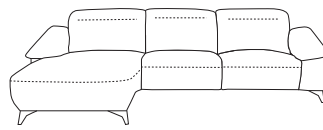

GAPPA

living space
by Stagera

Przykładowe modele / sample arrangements / Beispielmmodelle / exemples de modèles

OSL + R + 1 + 1BP
296/258/86-103 cm

OBL + 1 + 1BP
288/182/86-103 cm

OSL + R + 1 + 1 + OBP
380/258/86-103 cm

Stelaz
Drewno, sklejka, płyta wiórowa, płyta pilśniowa.

Funkcja spania
Brak funkcji rozkładania.

Pojemniki
Schowek w module Panel P - 47/37/27 cm. W module OSL i OSP pojemnik 80/48/19 cm.

Elementy ruchome i regulowane
Funkcja wysuwu siedziska w modułach 2FW, 2FWBL i 2FWBP. W sterowaniu tej funkcji znajduje się również gniazdo USB. Funkcja relaks - elektryczna w elementach 1 REC, 1BL REC, 1BP REC. Regulowane zagłówki.

Backrest cushions
T 23kg/m³ foam, upholstery straps. Minimal backrest height 46cm. 66 cm in the highest point at the headrest.

Seat
T 36kg/m³ foam - medium soft, wavy springs, 52 cm deep. Seat height 51 cm.

Gestell
Holz, Sperrholz, Spanplatten, Faserplatten.

Schlaffunktion
enthält keine Schlaffunktion.

Behälter
Ein Ablegefach im Modul Panel P - 47/37/27cm. In Modell OSL und OSP Behälter 80/48/19 cm.

Bewegliche und verstellbare Elemente
Sitzverlängerungsfunktion in Modulen 2FW, 2FWBL und 2FWBP. Bei der Steuerung dieser Funktion gibt es auch ein USB-Anschluß. Relaxfunktion - elektrisch in Elementen, 1 REC, 1BL REC, 1BP REC. Verstellbare Kopfstützen.