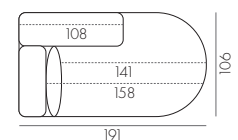

TOMINO

living space
by Stagra

pufa
106/60/42 cm

1BL
106/106/85 cm

1BP
106/106/85 cm

1,5BL
123/106/85 cm

1,5BP
123/106/85 cm

1
75/106/85 cm

1,5
92/106/85 cm

3
151/106/85 cm

3BL
182/106/85 cm

3BP
182/106/85 cm

OL
106/144/85 cm

OP
106/144/85 cm

92

106

144

OBL
106/191/85 cm

OBP
106/191/85 cm

108

141

158

191

106

R
103/103/85 cm

103

103

R XL
133/133/85 cm

133

133

Przykładowe modele / sample arrangements / Beispielmodelle / exemples de modèles

OBL + 3BP
288/191/85 cm