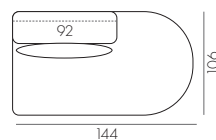

TOMINO

living space
by Stagra

pufa
106/60/42 cm

1BL
106/106/85 cm

1BP
106/106/85 cm

1,5BL
123/106/85 cm

1,5BP
123/106/85 cm

1
75/106/85 cm

1,5
92/106/85 cm

3
151/106/85 cm

3BL
182/106/85 cm

3BP
182/106/85 cm

OL
106/144/85 cm

OP
106/144/85 cm

92

106

144

OBL
106/191/85 cm

OBP
106/191/85 cm

108

141

158

191

106

R
103/103/85 cm

103

103

R XL
133/133/85 cm

133

133

Przykładowe modele / sample arrangements / Beispielmodelle / exemples de modèles

OBL + 3BP
288/191/85 cm