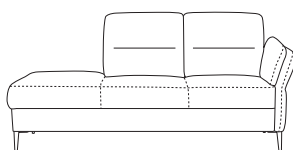

# FOSANO

living space  
by Stager

pufa  
65/44/43 cm

fotel/ Armchair/Sessel/Fauteuil  
90 - 120/90/96 cm

3  
175-210/90/96 cm

Zagłówek  
45/28 cm

szezlong prawy/right chaise longue/  
rechte Liege/chais longue droite  
200-215/90/96 cm

szezlong lewy/left chaise longue/  
linke Liege/chais longue gauche  
200-215/90/96 cm

**Stelaż**  
Drewno, sklejka, płyta wiórowa, płyta pilśniowa.

**Funkcja spania**  
Brak funkcji rozkładania.

**Elementy ruchome i regulowane**  
Regulowane podłokietniki. Mobilne zagłówki dostępne opcjonalnie.

**Rückenlehne**  
Schaumstoff T 23kg/m<sup>3</sup>, Polstergurte. Höhe Rückenlehne 46 cm.

**Sitz**  
Schaumstoff T 30kg/m<sup>3</sup> - mittelweich, Wellenfedern, Bonnellfedern, tiefe 52 cm, sitzhöhe 50 cm.