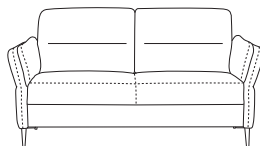

# FOSANO

living space  
by Stager

pufa  
65/44/43 cm

fotel/ Armchair/Sessel/Fauteuil  
90 - 120/90/96 cm

3  
175-210/90/96 cm

Zagłówek  
45/28 cm

szezlong prawy/right chaise longue/  
rechte Liege/chais longue droite  
200-215/90/96 cm

szezlong lewy/left chaise longue/  
linke Liege/chais longue gauche  
200-215/90/96 cm

**Stelaż**  
Drewno, sklejka, płyta wiórowa, płyta pilśniowa.

**Funkcja spania**  
Brak funkcji rozkładania.

**Elementy ruchome i regulowane**  
Regulowane podłokietniki. Mobilne zagłówki dostępne opcjonalnie.

**Rückenlehne**  
Schaumstoff T 23kg/m<sup>3</sup>, Polstergurte. Höhe Rückenlehne 46 cm.

**Sitz**  
Schaumstoff T 30kg/m<sup>3</sup> - mittelweich, Wellenfedern, Bonnellfedern, tiefe 52 cm, sitzhöhe 50 cm.