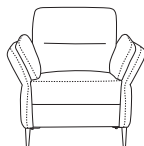

# FOSANO

living space  
by Stager

pufa  
65/44/43 cm

fotel/ Armchair/Sessel/Fauteuil  
90 - 120/90/96 cm

3  
175-210/90/96 cm

Zagłówek  
45/28 cm

szezlong prawy/right chaise longue/  
rechte Liege/chais longue droite  
200-215/90/96 cm

szezlong lewy/left chaise longue/  
linke Liege/chais longue gauche  
200-215/90/96 cm

**Stelaż**  
Drewno, sklejka, płyta wiórowa, płyta pilśniowa.

**Funkcja spania**  
Brak funkcji rozkładania.

**Elementy ruchome i regulowane**  
Regulowane podłokietniki. Mobilne zagłówki dostępne opcjonalnie.

**Rückenlehne**  
Schaumstoff T 23kg/m<sup>3</sup>, Polstergurte. Höhe Rückenlehne 46 cm.

**Sitz**  
Schaumstoff T 30kg/m<sup>3</sup> - mittelweich, Wellenfedern, Bonnellfedern, tiefe 52 cm, sitzhöhe 50 cm.