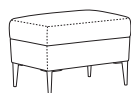

# FOSANO

living space  
by Stager

pufa  
65/44/43 cm

fotel/ Armchair/Sessel/Fauteuil  
90 - 120/90/96 cm

3  
175-210/90/96 cm

Zagłówek  
45/28 cm

szezlong prawy/right chaise longue/  
rechte Liege/chais longue droite  
200-215/90/96 cm

szezlong lewy/left chaise longue/  
linke Liege/chais longue gauche  
200-215/90/96 cm

**Stelaż**  
Drewno, sklejka, płyta wiórowa, płyta pilśniowa.

**Funkcja spania**  
Brak funkcji rozkładania.

**Elementy ruchome i regulowane**  
Regulowane podłokietniki. Mobilne zagłówki dostępne opcjonalnie.