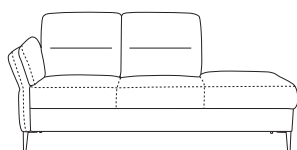

# FOSANO

living space  
by Stager

pufa  
65/44/43 cm

fotel/ Armchair/Sessel/Fauteuil  
90 - 120/90/96 cm

3  
175-210/90/96 cm

Zagłówek  
45/28 cm

szezlong prawy/right chaise longue/  
rechte Liege/chais longue droite  
200-215/90/96 cm

szezlong lewy/left chaise longue/  
linke Liege/chais longue gauche  
200-215/90/96 cm

**Stelaż**  
Drewno, sklejka, płyta wiórowa, płyta pilśniowa.

**Funkcja spania**  
Brak funkcji rozkładania.

**Elementy ruchome i regulowane**  
Regulowane podłokietniki. Mobilne zagłówki dostępne opcjonalnie.

**Rückenlehne**  
Schaumstoff T 23kg/m<sup>3</sup>, Polstergurte. Höhe Rückenlehne 46 cm.

**Sitz**  
Schaumstoff T 30kg/m<sup>3</sup> - mittelweich, Wellenfedern, Bonnellfedern, tiefe 52 cm, sitzhöhe 50 cm.