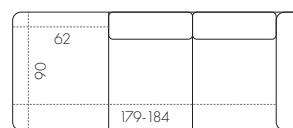

# FOSANO

living space  
by Stager

pufa  
65/44/43 cm

fotel/ Armchair/Sessel/Fauteuil  
90 - 120/90/96 cm

3  
175-210/90/96 cm

Zagłówek  
45/28 cm

szezlong prawy/right chaise longue/  
rechte Liege/chais longue droite  
200-215/90/96 cm

szezlong lewy/left chaise longue/  
linke Liege/chais longue gauche  
200-215/90/96 cm

**Stelaż**  
Drewno, sklejka, płyta wiórowa, płyta pilśniowa.

**Funkcja spania**  
Brak funkcji rozkładania.

**Elementy ruchome i regulowane**  
Regulowane podłokietniki. Mobilne zagłówki dostępne opcjonalnie.