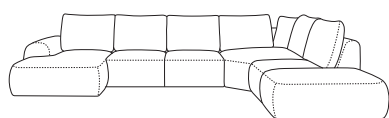

DIONIZOS

living space
by Stagera

* Zaczepy montażowe z jednej strony. Moduły kończące prawe lub lewe.
** Zaczepy montażowe z dwóch stron. Moduły wewnętrzne.
*** Obydwie strony wykończone. Moduły wolnostojące.

* Connectors on one side. End modules right or left.
** Connectors on both sides. Middle modules.
*** Both sides finished. Freestanding modules.

* Montagehaken auf einer Seite. Module mit rechtem oder linkem Ende.
** Montagehaken auf zwei Seiten. Innenmodule.
*** Beide Seiten sind fertig. Freistehende Module.

* Clips de montage d'un côté. Modules latéraux droits ou gauches.
** Clips de montage sur deux côtés. Modules internes.
*** Deux côtés avec finition. Modules autonomes.

Przykładowe modele / sample arrangements / Beispielmodelle / exemples de modèles

OBL + 3 + RXL + 1 + Pufa KP
396/274/87 cm

OKL + 3KP
238/170/87 cm

1BL + 1 + 1BP
287/108/87 cm

Stelaż
Drewno, sklejka, płyta wiórowa, płyta pilśniowa.

Funkcja spania
Brak funkcji rozkładania.

Elementy ruchome i regulowane
Brak