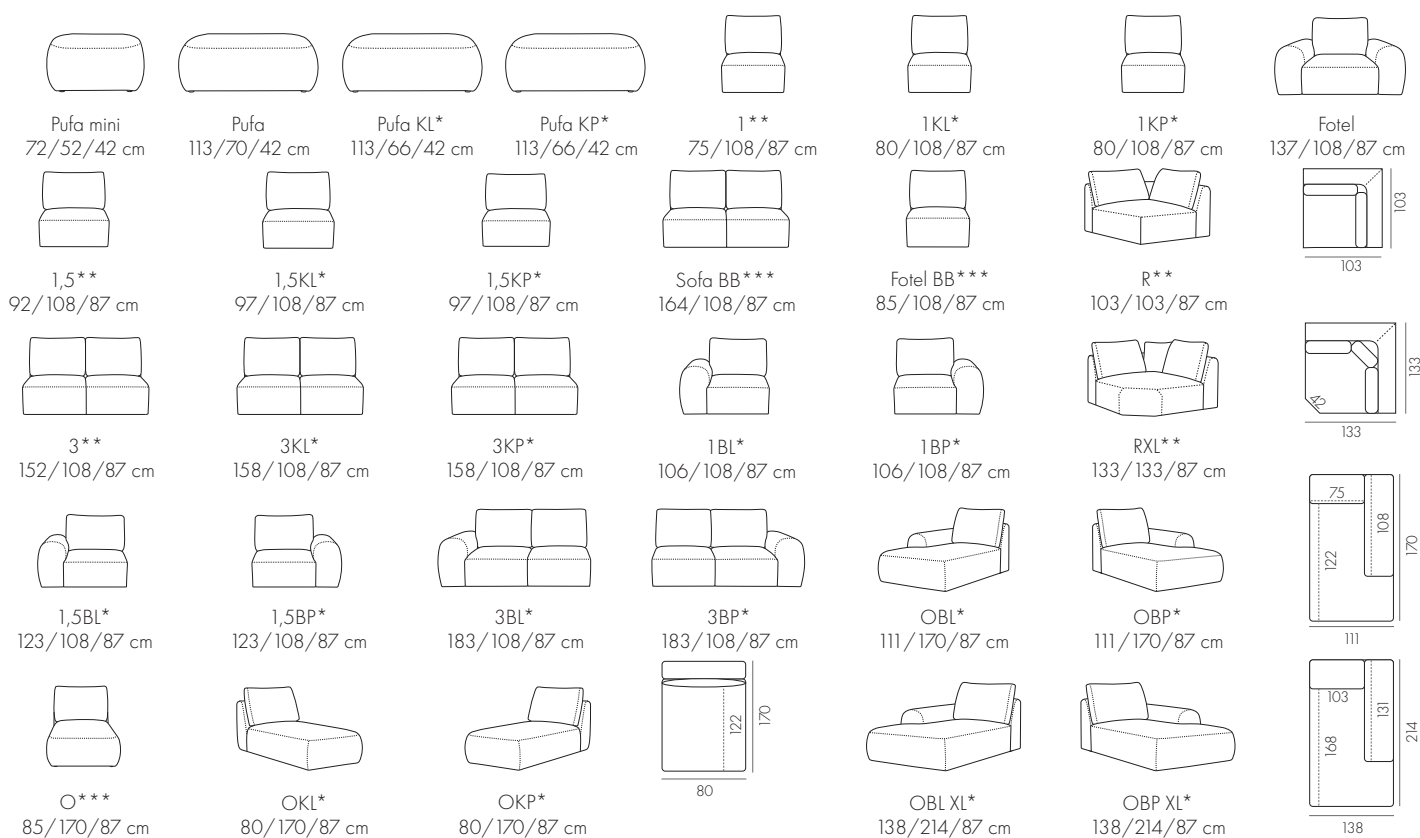

DIONIZOS

living space
by Stagera

* Zaczepy montażowe z jednej strony. Moduły kończące prawe lub lewe.
** Zaczepy montażowe z dwóch stron. Moduły wewnętrzne.
*** Obydwie strony wykończone. Moduły wolnostojące.

* Connectors on one side. End modules right or left.
** Connectors on both sides. Middle modules.
*** Both sides finished. Freestanding modules.

* Montagehaken auf einer Seite. Module mit rechtem oder linkem Ende.
** Montagehaken auf zwei Seiten. Innenmodule.
*** Beide Seiten sind fertig. Freistehende Module.

Seat
T 30kg/m³ foam - medium soft, upholstery straps, wavy springs, depth to backrest cushions 61 cm, depth to frame 81 cm. Seat height 42cm.

Gestell
Holz, Sperrholz, Spanplatten, Faserplatten.

Schlaffunktion
Enthält keine Schlaffunktion.

Die Größen sind in der Reihenfolge breite/tiefe/höhe angegeben; dimensions dans l'ordre suivant : largeur/profondeur/hauteur;